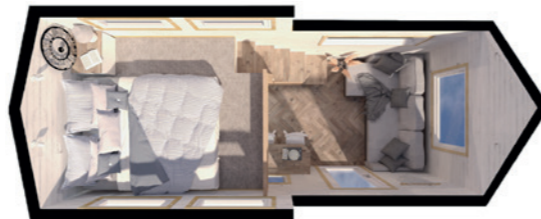

↕ 670 x 250 x 400 cm   ↕ 646 x 226 x 322 cm